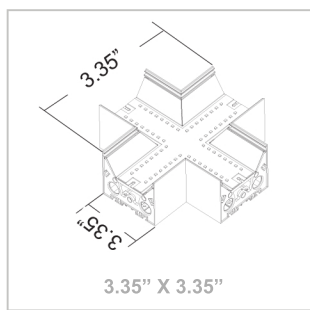

Length	EM Option	Length	EM Option
2FT	OPT-SCX-ULM-2FT-8W-MCT4	2FT	OPT-SCX-ULM-2FT-8W-MCT4
2FT	OPT-SCX-ULM-2FT-8W-MCT4	2FT	OPT-SCX-ULM-2FT-8W-MCT4
2FT	OPT-SCX-ULM-2FT-8W-MCT4		

SCX4 Corner Fixture Modules

L-Shaped Module

Catalog No.
SCX4-L-MCT4

T-Shaped Module

Catalog No.
SCX4-T-MCT4

X-Shaped Corner

Catalog No.
SCX4-Y-MCT4

Inside Corner Modules

Catalog No.
SCX4-6IN-MCT4