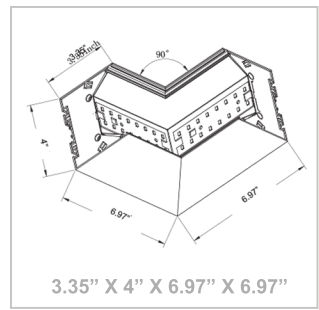

Length	EM Option	Length	EM Option
2FT	OPT-SCX-ULM-2FT-8W-MCT4	2FT	OPT-SCX-ULM-2FT-8W-MCT4
2FT	OPT-SCX-ULM-2FT-8W-MCT4	2FT	OPT-SCX-ULM-2FT-8W-MCT4
2FT	OPT-SCX-ULM-2FT-8W-MCT4		

SCX4 Corner Fixture Modules

L-Shaped Module

Catalog No.
SCX4-L-MCT4

T-Shaped Module

Catalog No.
SCX4-T-MCT4

X-Shaped Corner

Catalog No.
SCX4-Y-MCT4

Inside Corner Modules

Catalog No.
SCX4-6IN-MCT4